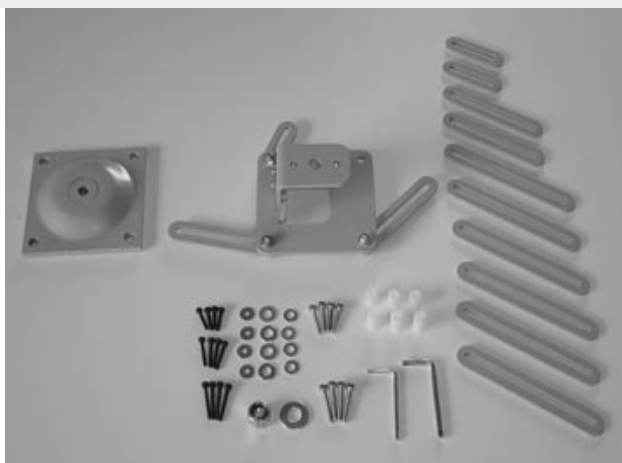

Support plafond universel

Adapté à la plupart des vidéo-projecteurs se montant au plafond

Possibilité d'aligner l'axe-image sur l'axe de fixation

Platine de fixation plafond avec réglage de rotation indépendant des réglages d'inclinaison et d'horizontalité

Visserie et entretoises de fixation du vidéo-projecteur fournies dia. 2.5 - 3 - 4 - 5 mm

3 coloris : silver, anthracite ou blanc

Structure métallique, peinture époxy cuite au four

Garantie 5 ans

DESIGNATION	COULEUR	POIDS Kg	CHARGE Kg	REF.	TARIF €
Support VP universel plafond rotatif complet	silver	3.00	15	002427	89,00
Support VP universel plafond rotatif complet	anthracite	3.00	15	002428	89,00
Support VP universel plafond rotatif complet	blanc	3.00	15	002429	89,00