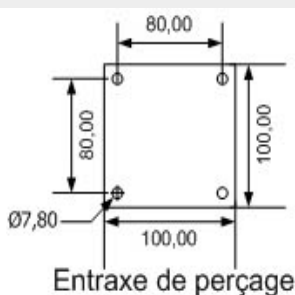

Support plafond universel

Adapté à la plupart des vidéo-projecteurs se montant au plafond

Possibilité d'aligner l'axe-image sur l'axe de fixation

Platine de fixation plafond avec réglage de rotation indépendant des réglages d'inclinaison et d'horizontalité

Visserie et entretoises de fixation du vidéo-projecteur fournies dia. 2.5 - 3 - 4 - 5 mm

3 coloris : silver, anthracite ou blanc

Structure métallique, peinture époxy cuite au four

Garantie 5 ans

DESIGNATION	COULEUR	POIDS Kg	CHARGE Kg	REF.	TARIF €
Support VP universel plafond rotatif complet	silver	3.00	15	002427	89,00
Support VP universel plafond rotatif complet	anthracite	3.00	15	002428	89,00
Support VP universel plafond rotatif complet	blanc	3.00	15	002429	89,00