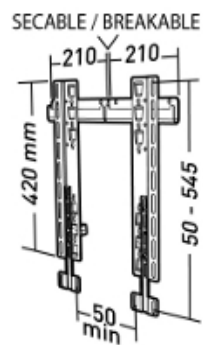

Support universel mural ultra-plat

Fixation écran avec entraxe vertical maximal des points de fixation de l'écran de 54,5 cm

Ultra-plat pour un écran plaqué au plus près du mur (25mm)

Réglage en hauteur de l'écran, 3 positions

Platine murale sécable en métal permettant de s'adapter aux écrans de largeur minimum 42cm jusqu'aux écrans de grandes tailles

Réglage de l'horizontalité du support, niveau à bulle fourni

Assortiment complet de visserie pour une fixation sécurisée de l'écran

Structure acier, peinture époxy cuite au four

Garantie 10 ans

Support ultra-plat

DESIGNATION	COULEUR	POIDS Kg	CHARGE Kg	REF.	TARIF €
Support mural universel fixe ultra-plat pour	noir	3.00	80.00	002530	71,00