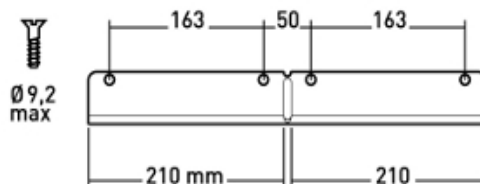

Support universel mural ultra-plat

Fixation écran avec entraxe vertical maximal des points de fixation de l'écran de 54,5 cm

Ultra-plat pour un écran plaqué au plus près du mur (25mm)

Réglage en hauteur de l'écran, 3 positions

Platine murale sécable en métal permettant de s'adapter aux écrans de largeur minimum 42cm jusqu'aux écrans de grandes tailles

Réglage de l'horizontalité du support, niveau à bulle fourni

Assortiment complet de visserie pour une fixation sécurisée de l'écran

Structure acier, peinture époxy cuite au four

Garantie 10 ans

Support ultra-plat

DESIGNATION	COULEUR	POIDS Kg	CHARGE Kg	REF.	TARIF €
Support mural universel fixe ultra-plat pour	noir	3.00	80.00	002530	71,00