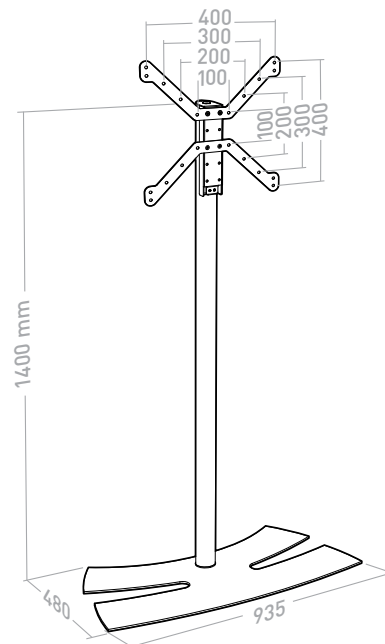

## Lux-Up™ 1400XL

|      |                |
|------|----------------|
| Ref. | 038342 - Noir  |
| Ref. | 038343 - Blanc |

- Mât : 1400 mm
- Socle : 1054 X 507 mm
- Socle en acier de 6 mm
- VESA : 600 X 400

50 KG

VESA  
100>600X400ÉPAISSEUR MAXI  
100 mm

+/- 20°

## Lux-Up™ 1400L

|      |                |
|------|----------------|
| Ref. | 038242 - Noir  |
| Ref. | 038243 - Blanc |

- Mât : 1400 mm
- Socle : 935 X 480 mm
- Socle en acier de 6 mm
- VESA : 400 X 400

30 KG

VESA  
100>400ÉPAISSEUR MAXI  
75 mm

+/- 20°