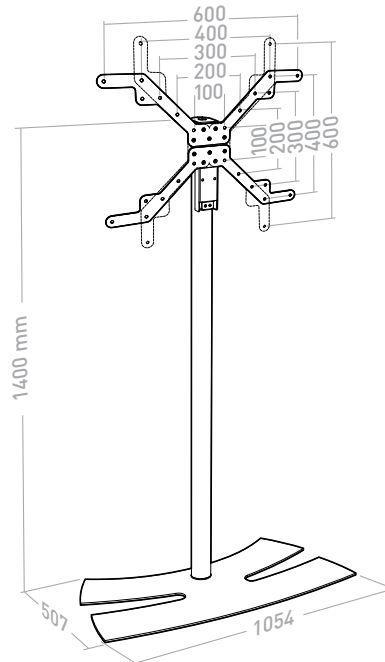

## Lux-Up™ 1400XL

|      |                |
|------|----------------|
| Ref. | 038342 - Noir  |
| Ref. | 038343 - Blanc |

- Mât : 1400 mm
- Socle : 1054 X 507 mm
- Socle en acier de 6 mm
- VESA : 600 X 400

50 KG

VESA  
100>600X400ÉPAISSEUR MAXI  
100 mm

+/- 20°

## Lux-Up™ 1400L

|      |                |
|------|----------------|
| Ref. | 038242 - Noir  |
| Ref. | 038243 - Blanc |

- Mât : 1400 mm
- Socle : 935 X 480 mm
- Socle en acier de 6 mm
- VESA : 400 X 400

30 KG

VESA  
100>400ÉPAISSEUR MAXI  
75 mm

+/- 20°